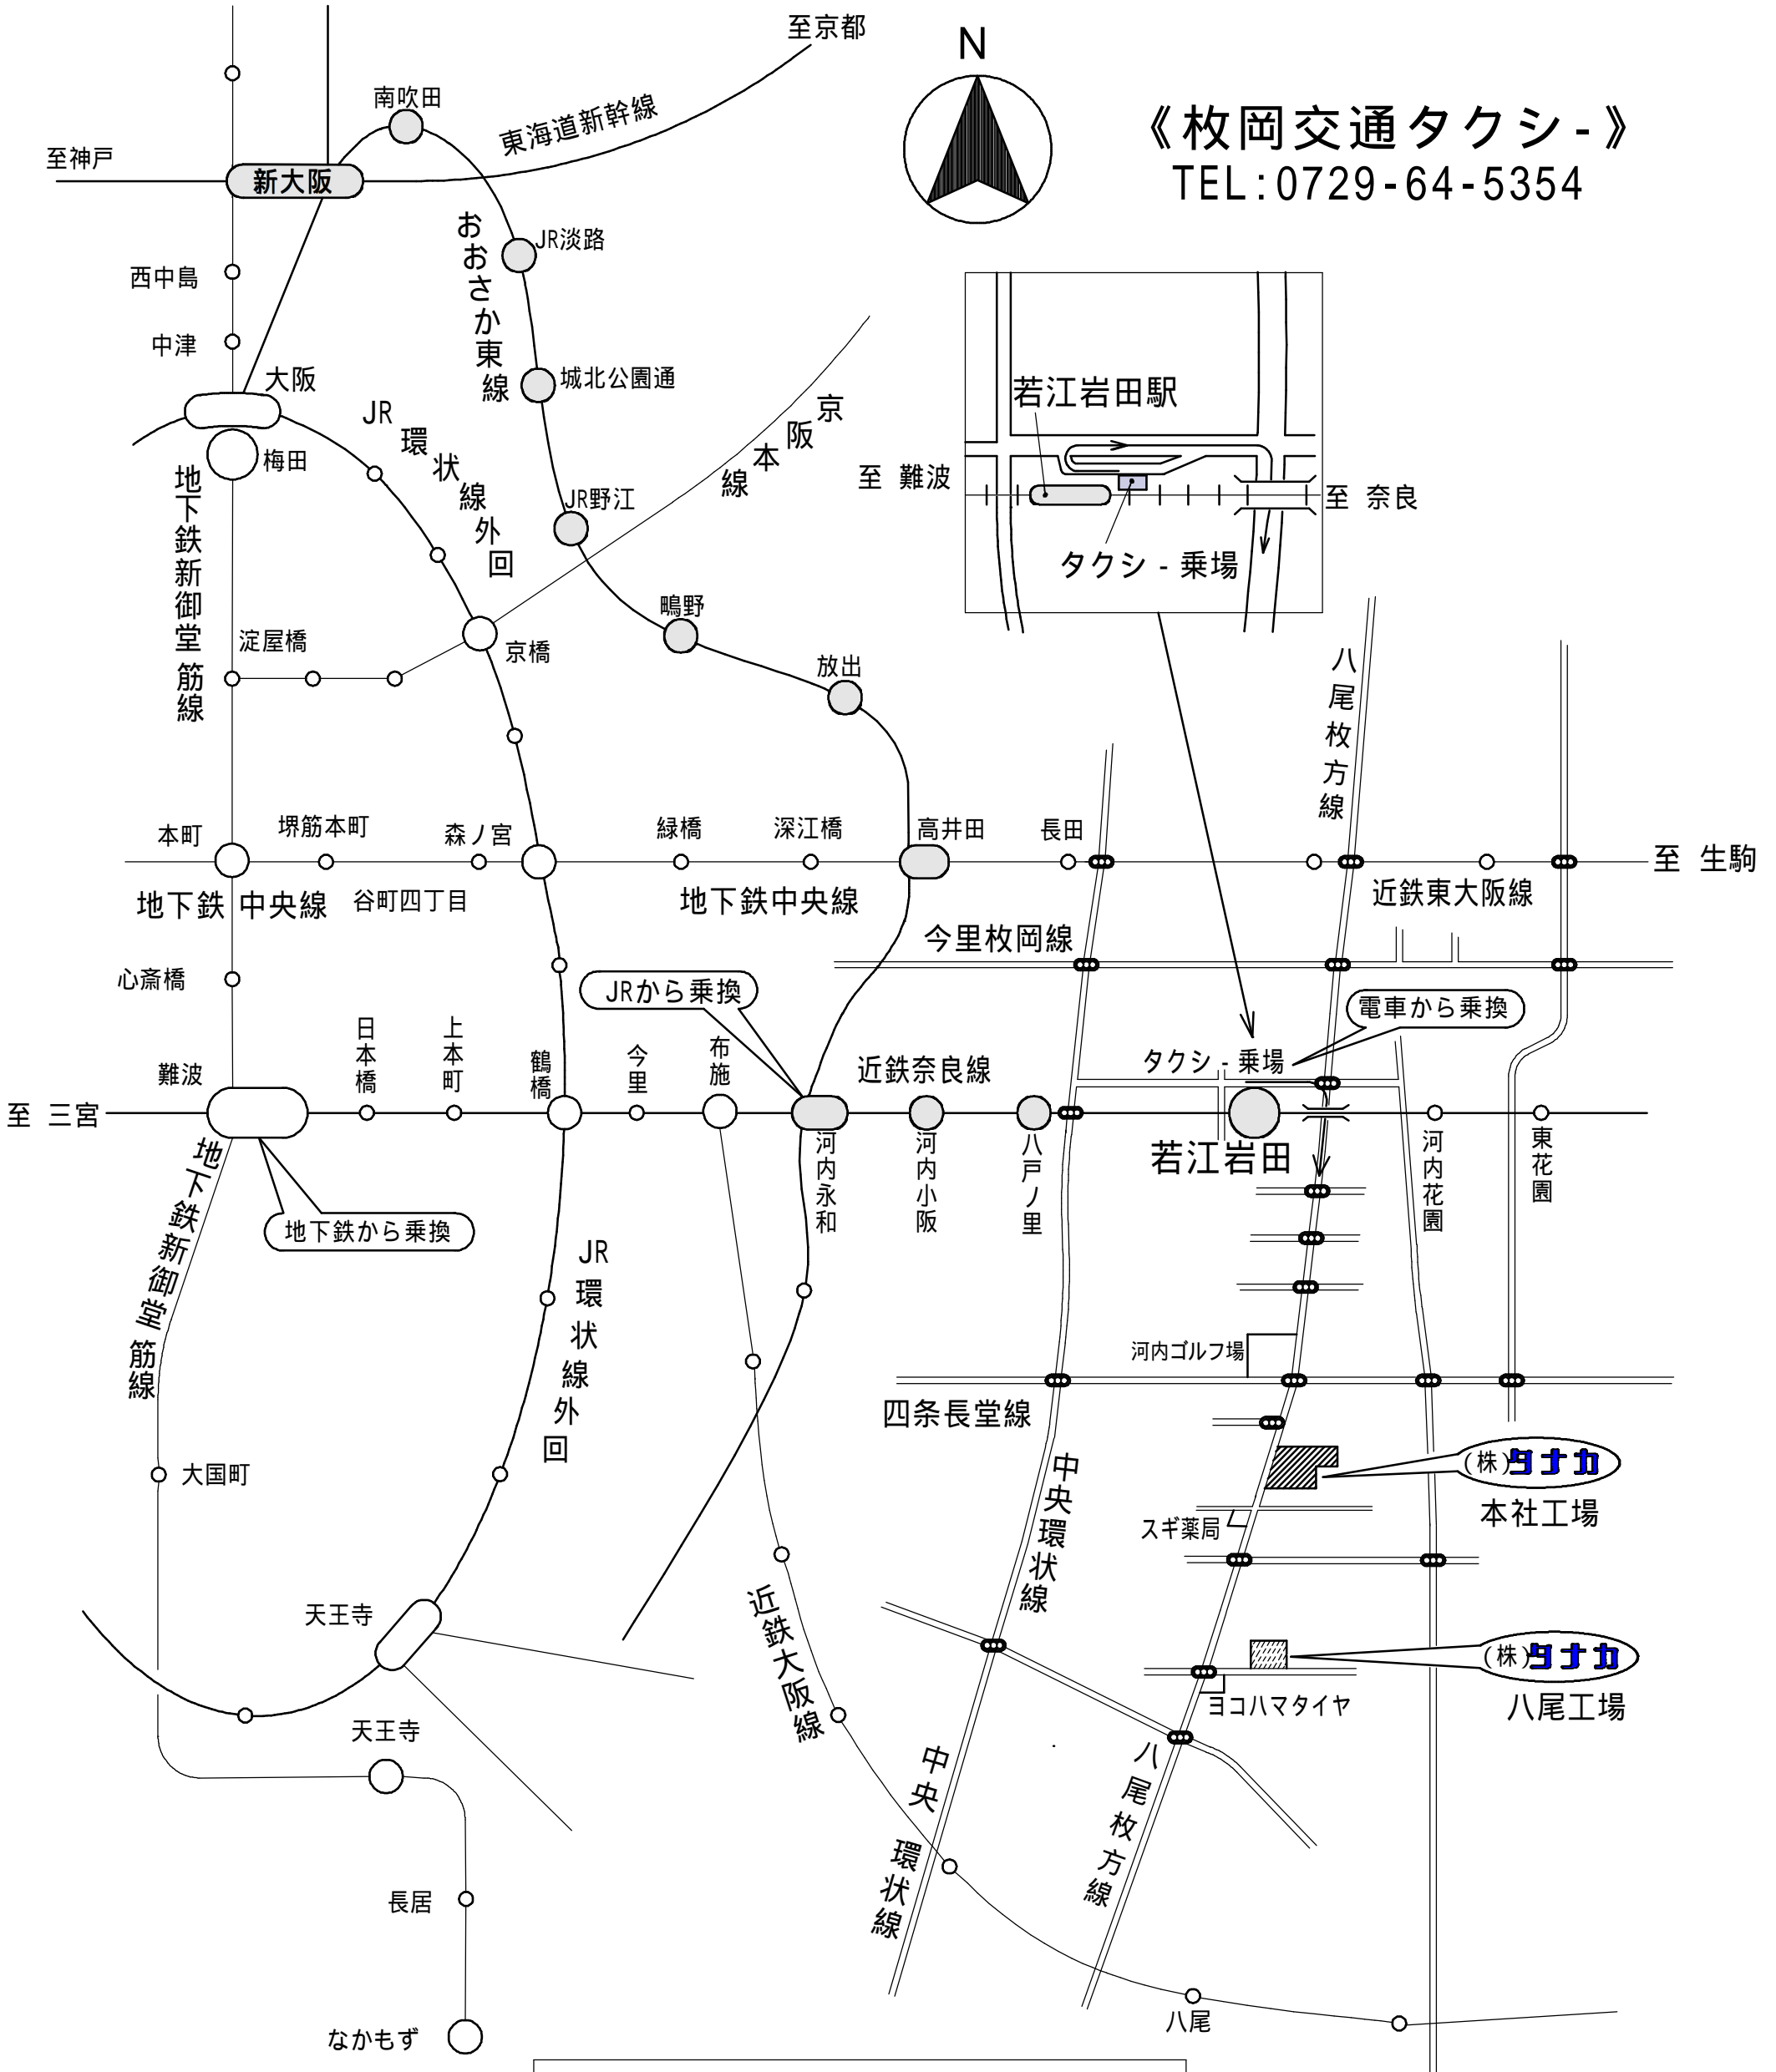

プラスチック材料化工機械

株式会社 タナカ

電車御利用近略図

《枚岡交通タクシ-》
TEL:0729-64-5354

本社 東大阪市若江東町6丁目8番46号
TEL:06-6728-4800 (代)

弊社への電車乗継順は上記の通りです。
 新大阪駅より電車御利用の場合は...新大阪駅下車, JRおおさか東線に乗換え, 河内永和駅で
 近鉄奈良線に乗換え, 若江岩田駅で下車, 枚岡タクシ- (指定) に乗車, (株) タナカ迄と指示して下さい。
 御来社を心よりお待ちしております。